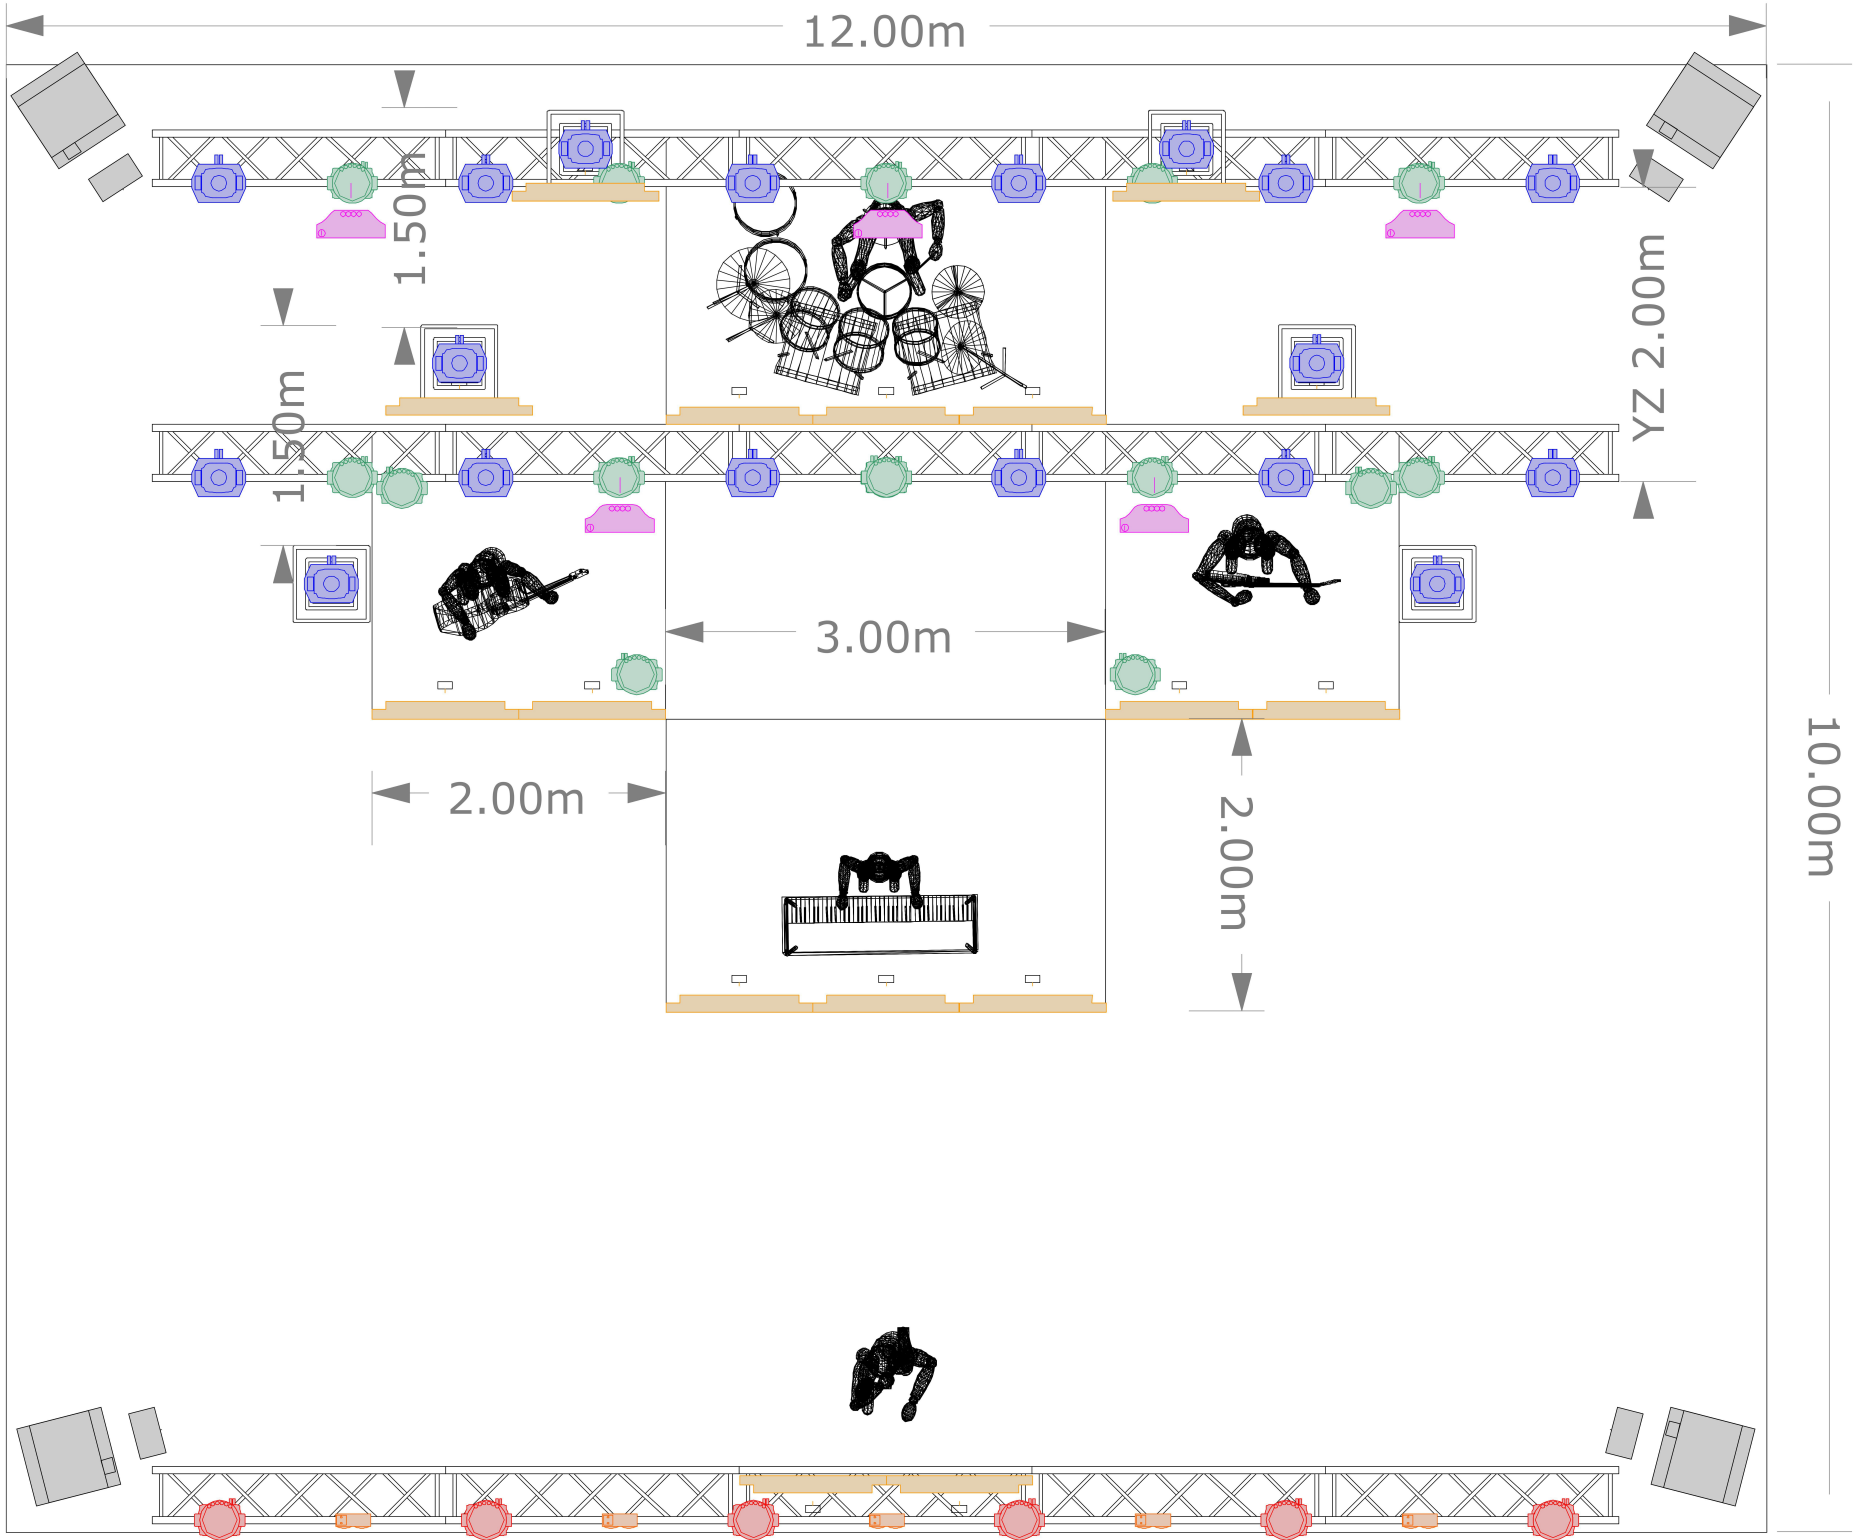

Wszystkie podesty muszą być wystłonięte czarnym, nieprześwitującym materiałem.

KRATOWNICE

1. Dwie podwieszane kratownice o długości umożliwiającej rozmieszczenie lamp według schematu zawartego w dalszej części dokumentu.
2. Sześć dwumetrowych kratownic z podstawami uniemożliwiającymi samowolne drganie i przesuwanie oraz umożliwiające montaż urządzeń zgodnie z wytycznymi według schematu zawartego w dalszej części dokumentu.

FRONT LIGHTS

XY 0.90m

XY 1.80m

LX1

LX2

FLOOR LIGHTS

1.45m

XY 0.90m

Symbol	Name	Count	Wattage	Mode
	Robin Pointe	18	470	1
	Robin LEDWash 800	15	430	1
	Robin LEDWash 800	6	430	3
	SunBlast 3000 FC	5	178	Advanced-1
	Molefay Four Light	5	2600	
	Sunstrip	20	800	10
	HazeBase	4	1500	
	Wentylator	4	575	