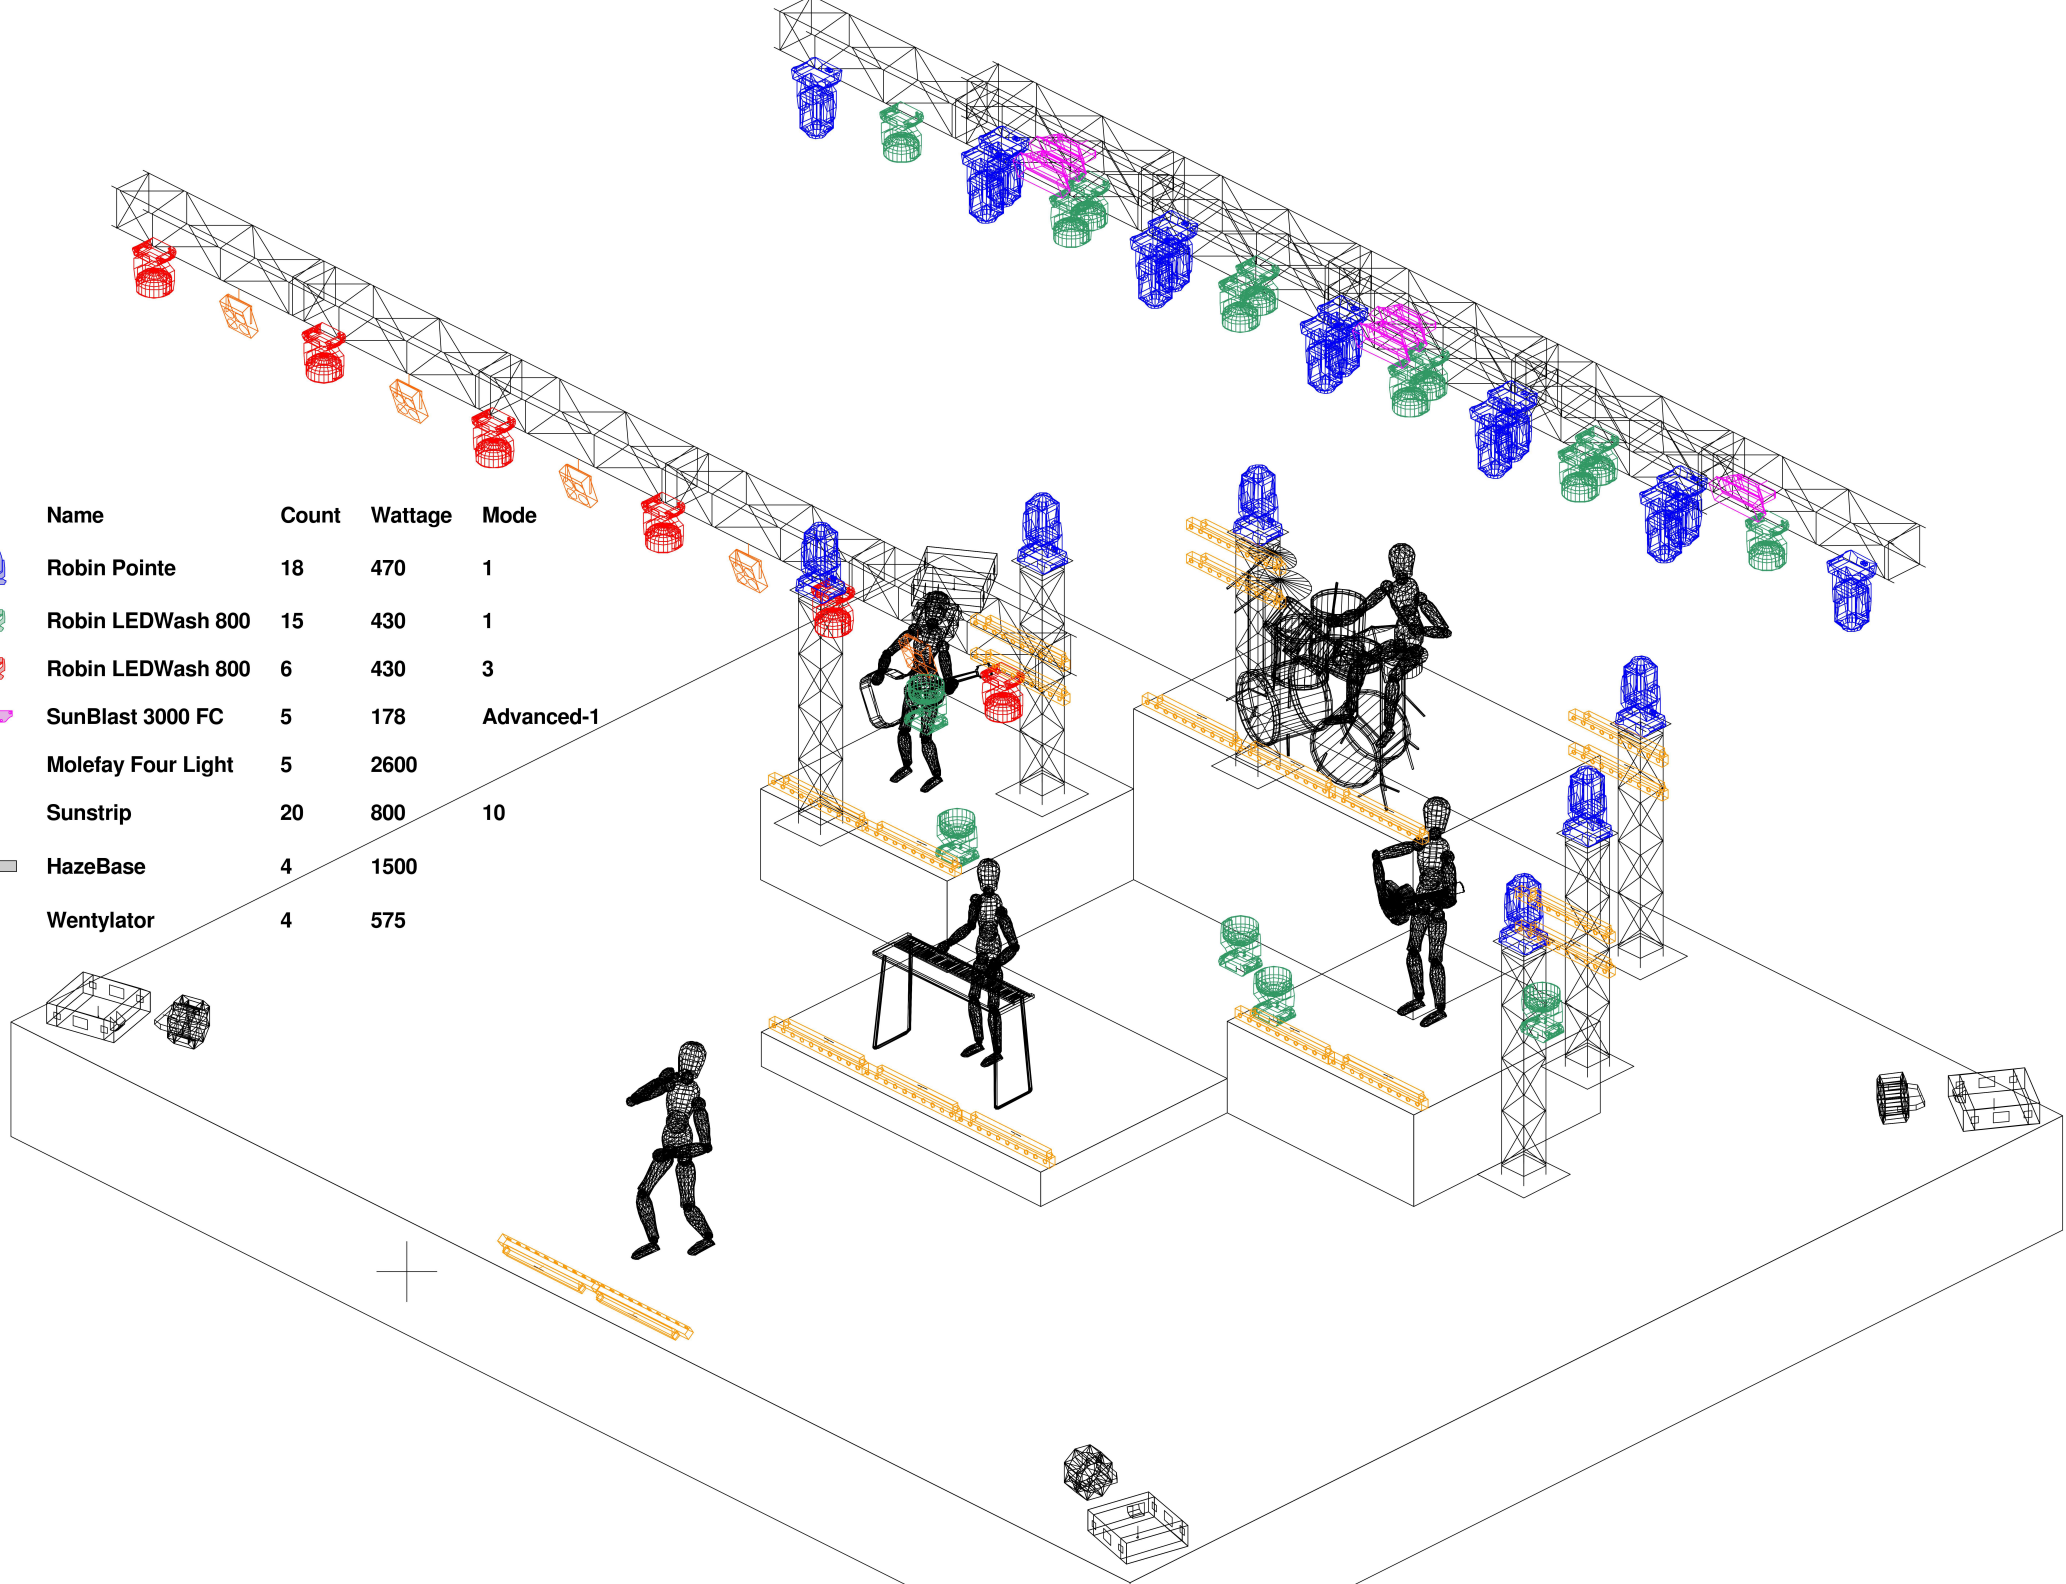

Wszystkie podesty muszą być wystłonięte czarnym, nieprześwitującym materiałem.

KRATOWNICE

1. Dwie podwieszane kratownice o długości umożliwiającej rozmieszczenie lamp według schematu zawartego w dalszej części dokumentu.
2. Sześć dwumetrowych kratownic z podstawami uniemożliwiającymi samowolne drganie i przesuwanie oraz umożliwiające montaż urządzeń zgodnie z wytycznymi według schematu zawartego w dalszej części dokumentu.

Niedopuszczalne są wszelkie konstrukcje typu fader & command wing!

Opcjonalne zamienniki wyszczególnionych urządzeń:

Robe Pointe - Robe MegaPointe, Martin MAC Quantum Profile

Robin LedWash800 - Robin LedWash600+/1200, Robin Spider, B-eye k25

FRONT LIGHTS

XY 0.90m

XY 1.80m

LX1

LX2

FLOOR LIGHTS

1.45m

XY 0.90m