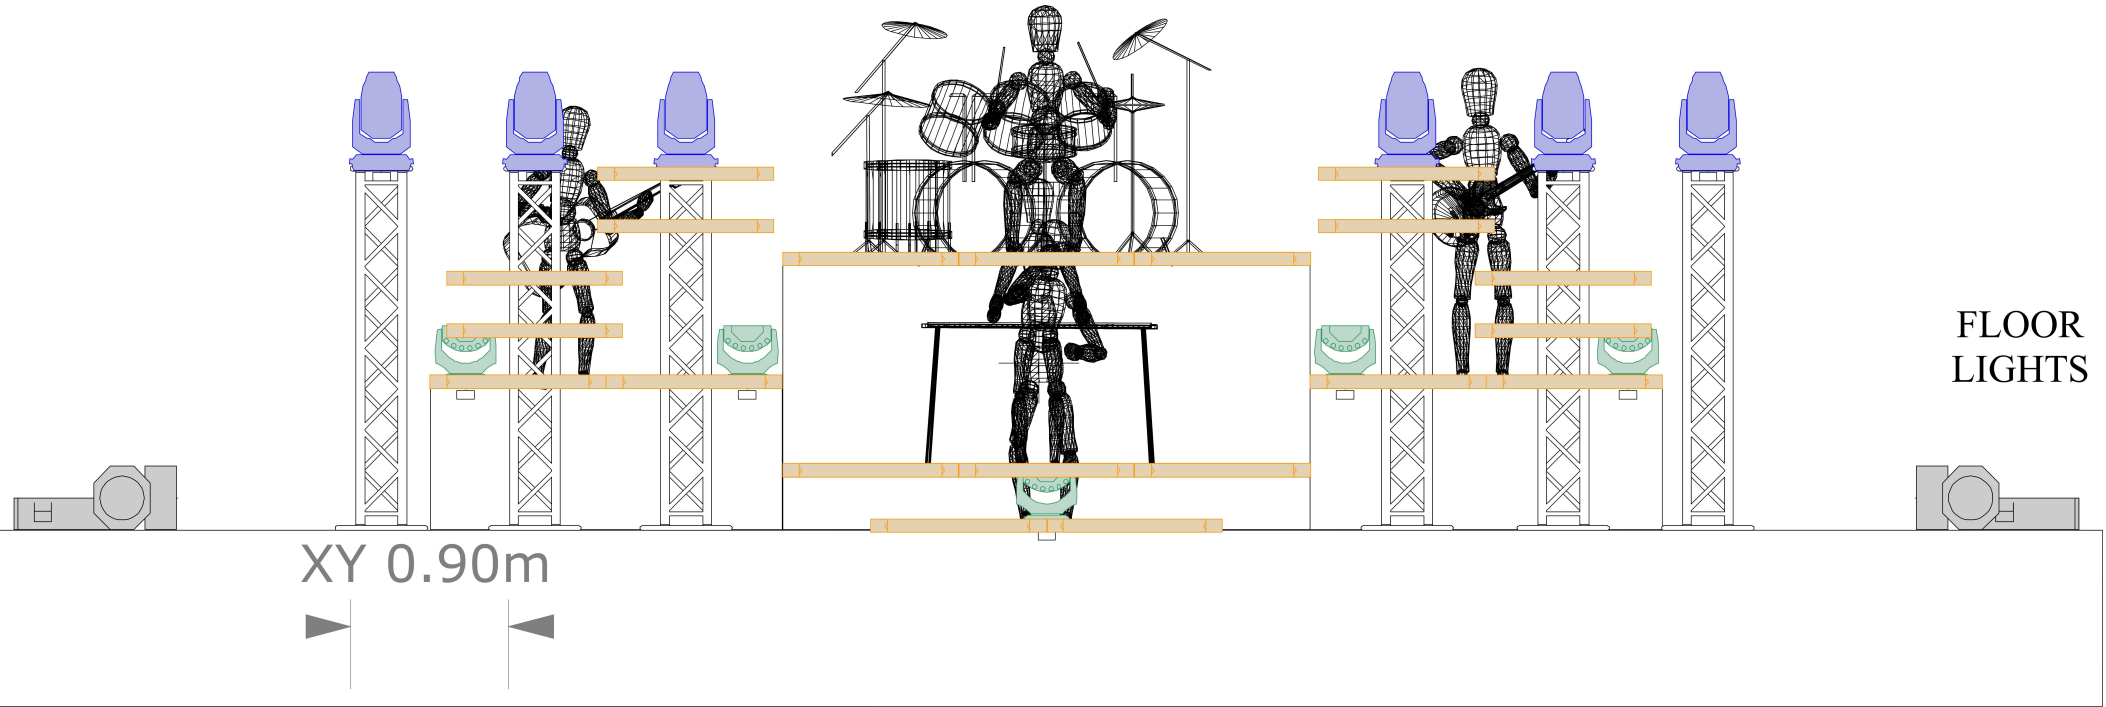

Wszystkie podesty muszą być wystłonięte czarnym, nieprześwitującym materiałem.

KRATOWNICE

1. Dwie podwieszane kratownice o długości umożliwiającej rozmieszczenie lamp według schematu zawartego w dalszej części dokumentu.
2. Sześć dwumetrowych kratownic z podstawami uniemożliwiającymi samowolne drganie i przesuwanie oraz umożliwiające montaż urządzeń zgodnie z wytycznymi według schematu zawartego w dalszej części dokumentu.

FRONT LIGHTS

XY 0.90m

XY 1.80m

LX1

LX2

FLOOR LIGHTS

1.45m

XY 0.90m