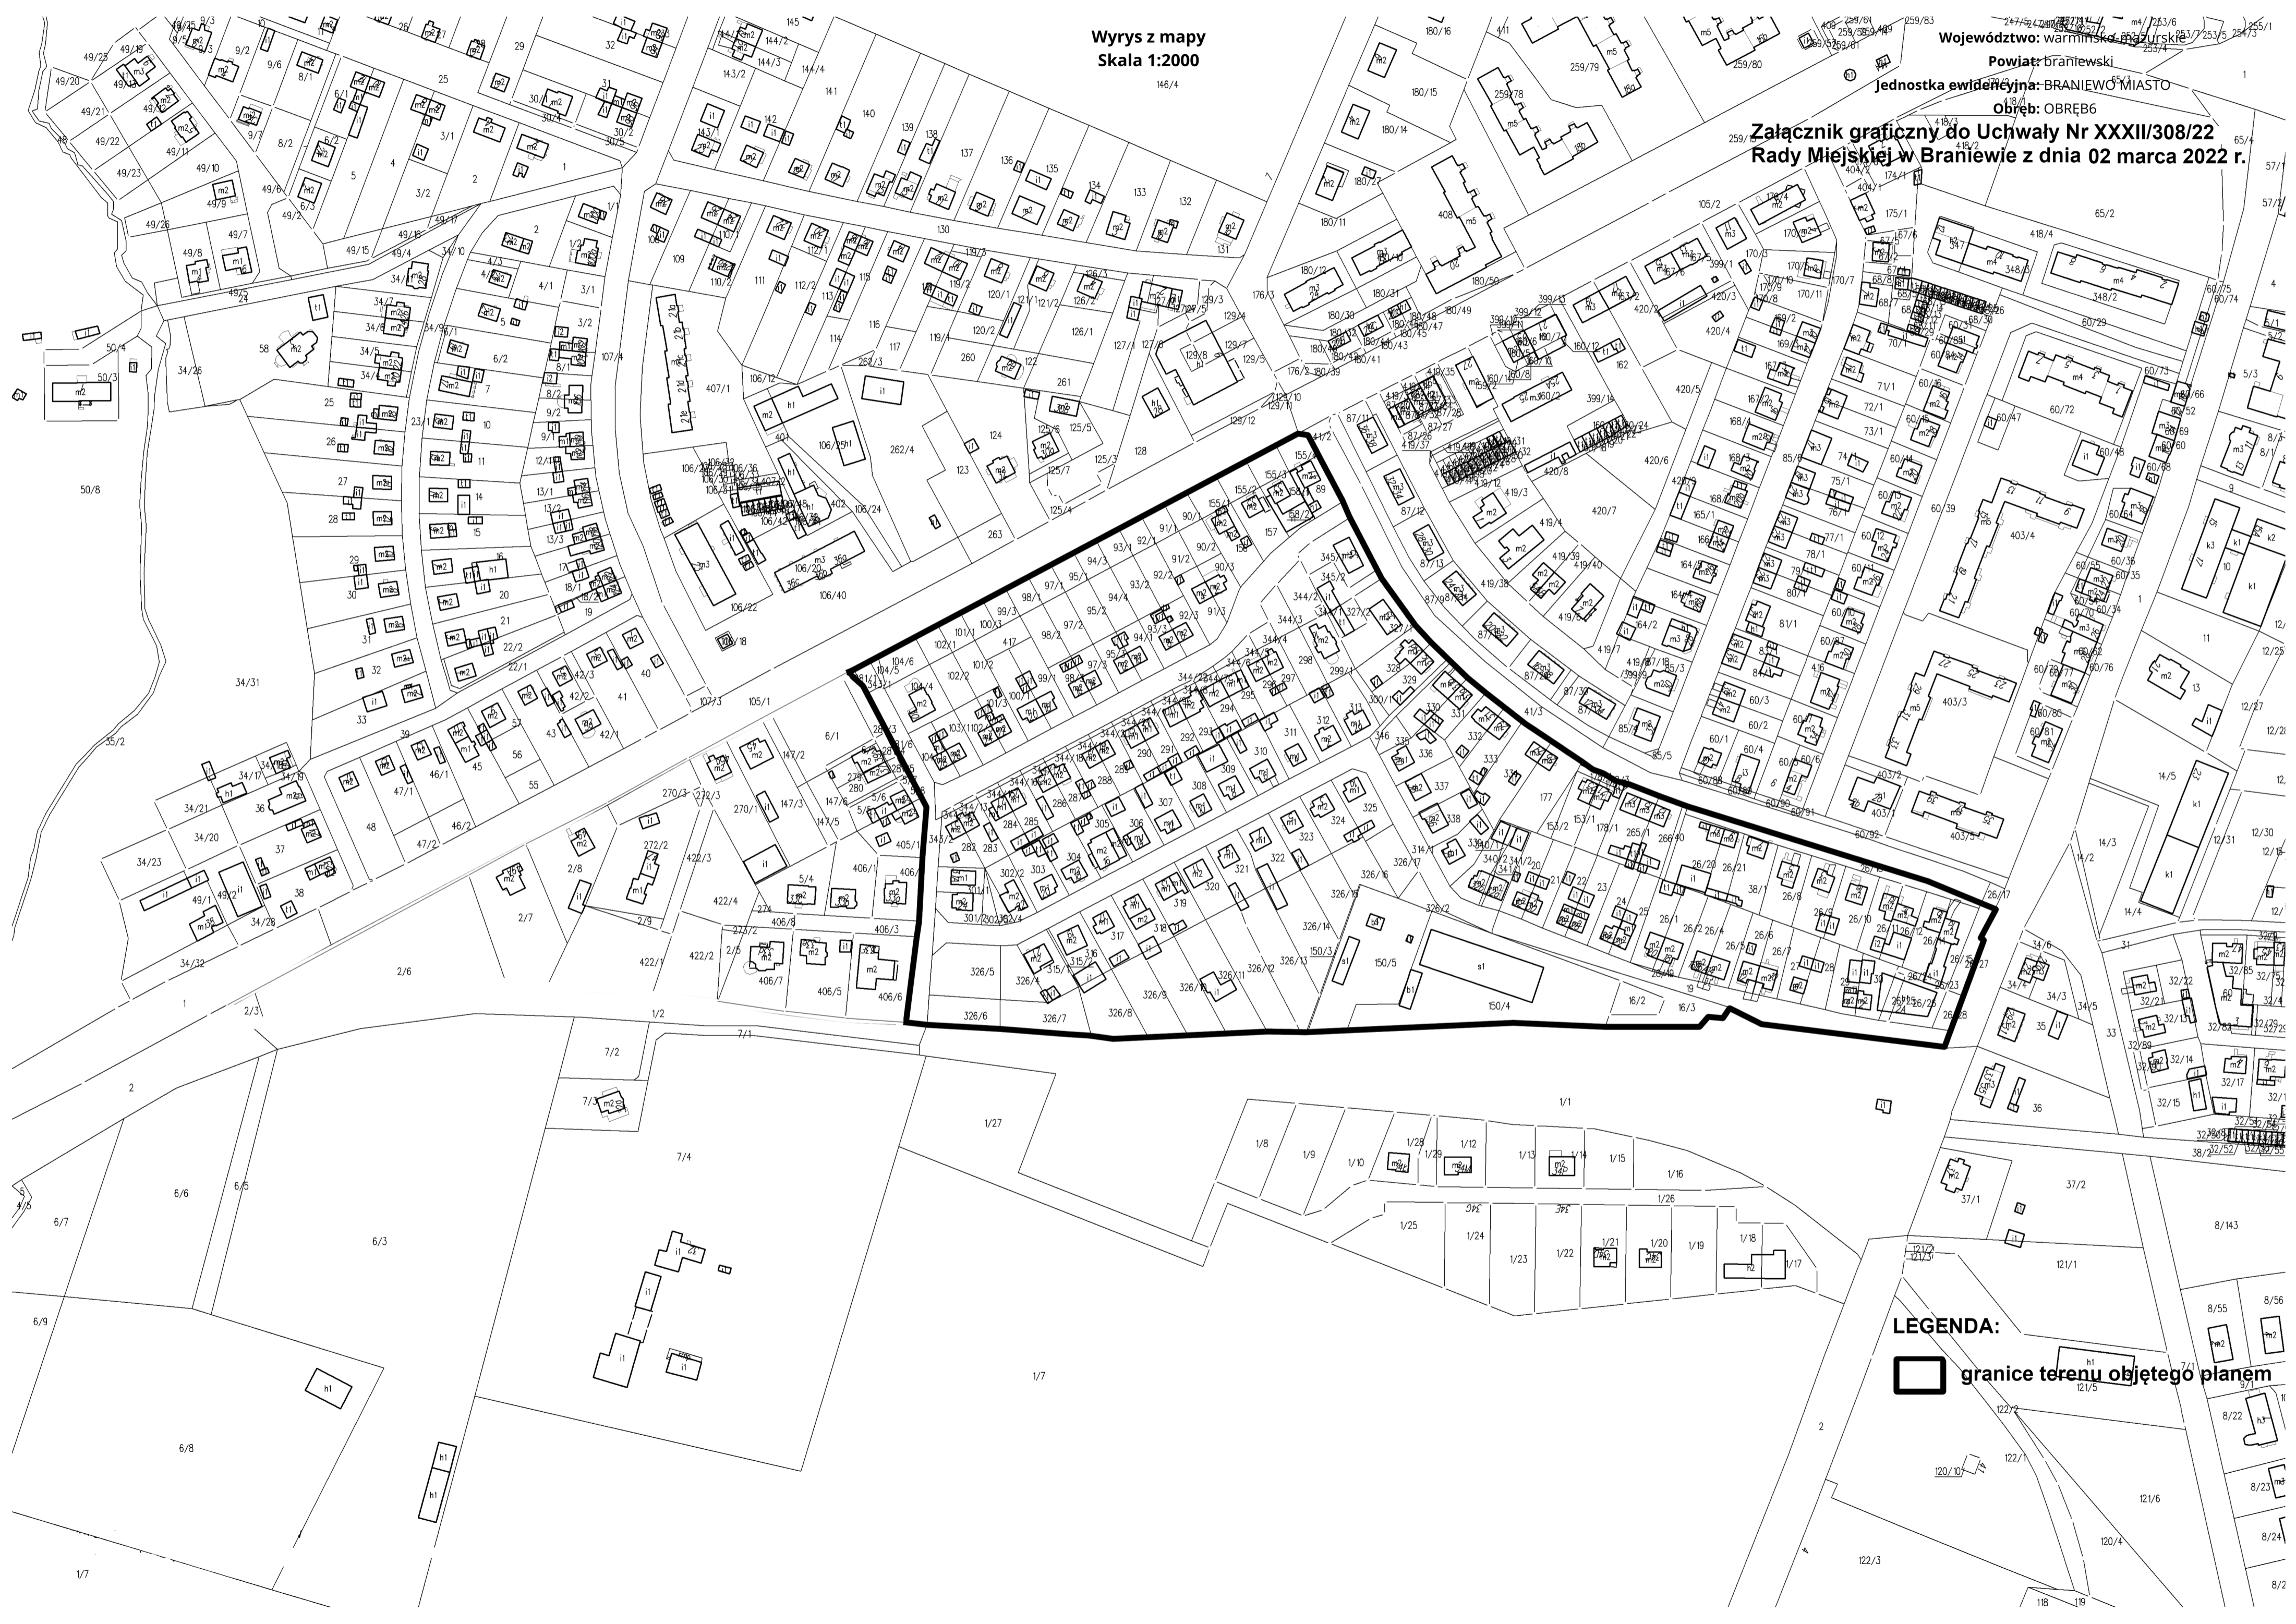

Wyrys z mapy
Skala 1:2000

Województwo: warmińsko-mazurskie

Powiat: braniewski

Jednostka ewidencyjna: BRANIEWO MIASTO

Obręb: OBREB6

Załącznik graficzny do Uchwały Nr XXXII/308/22
Rady Miejskiej w Braniewie z dnia 02 marca 2022 r.

LEGENDA:
[Symbol: thick black outline] granice terenu objętego planem